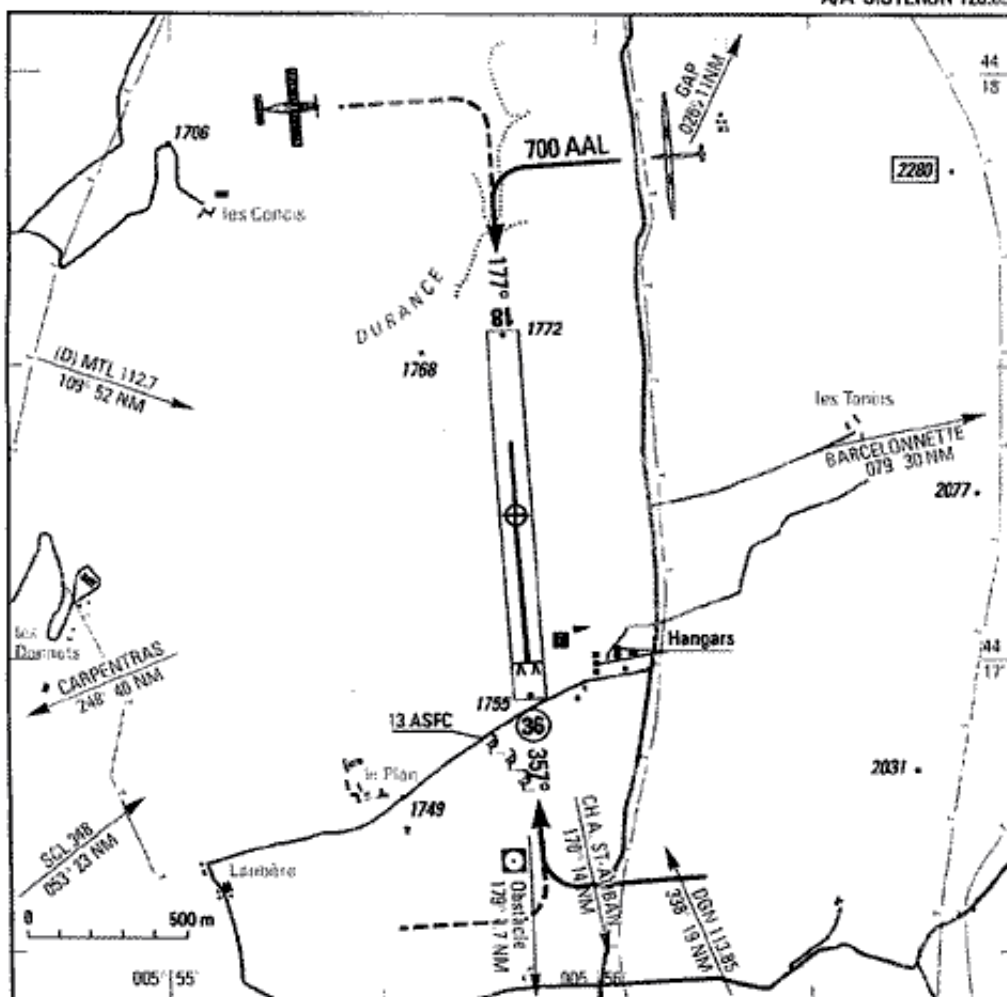

Flugplatz von Sisteron
- Abb. 1 -

ATTERRISSAGE A VUE
Visual landing

Usage restreint
Restricted use

01 SISTERON THÈSE LFNS

96 06 20

ALT en pieds

LAT : 44 17 15 N

LONG : 005 55 49 E

DÉC : 1°W (95)

ALT AD : 1772 (63 hPa)

APP : NIL

TWR : NIL

A/A SISTERON 120.05

RWY	QFU	Dimensions Dimension	Nature Surface	Résistance Strength	TODA	ASDA	LDA
18	177	1170 x 100	Non revêtue		1170	1170	1170
36	357	revêtue 700 x 100	Non coated		1170	1170	1055