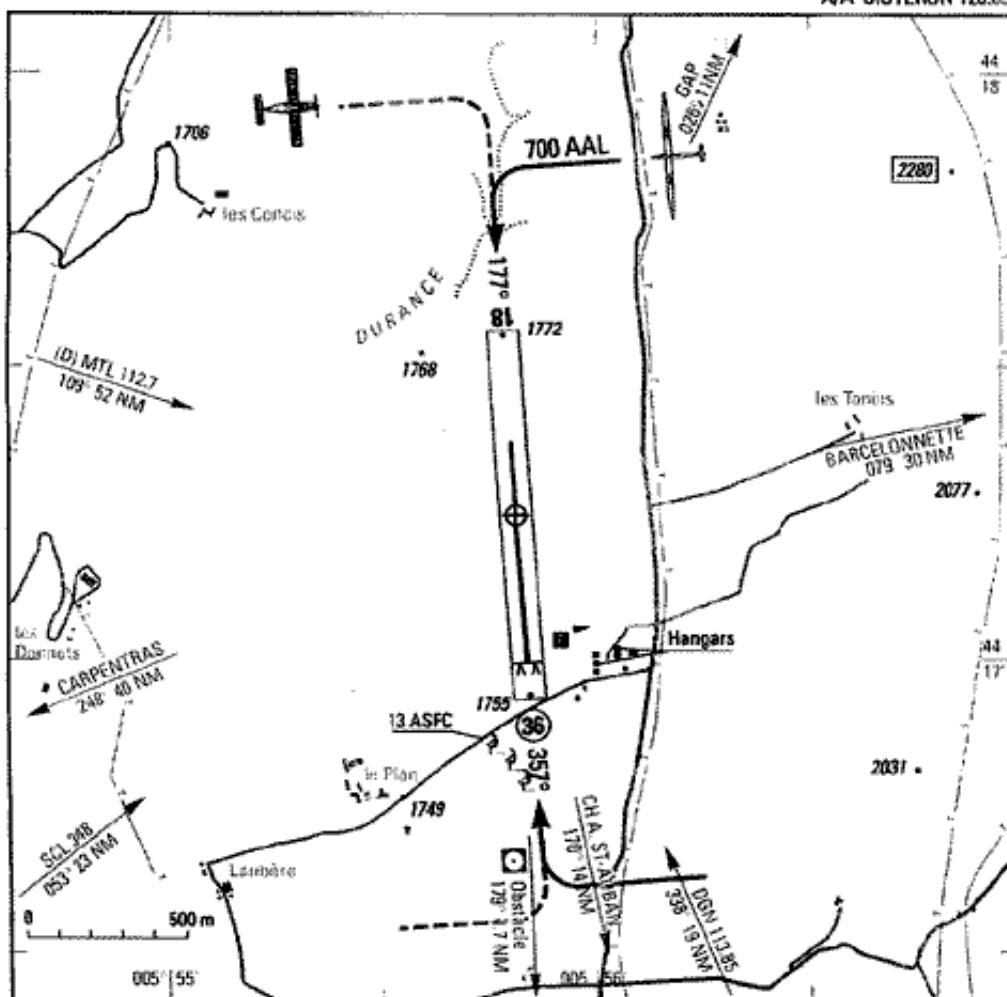

Flugplatz von Sisteron  
- Abb. 1 -

**ATTERRISSAGE A VUE**  
*Visual landing*

Usage restreint  
*Restricted use*

**01 SISTERON THÈSE LFNS**

96 06 20

ALT en pieds

LAT : 44 17 15 N

LONG : 005 55 49 E

DÉC : 1°W (95)

ALT AD : 1772 (63 hPa)

APP : NIL

TWR : NIL

A/A SISTERON 120.05

RWY	QFU	Dimensions Dimension	Nature Surface	Résistance Strength	TODA	ASDA	LDA
18	177	1170 x 100	Non revêtue		1170	1170	1170
36	357	revêtue 700 x 100	Non coated		1170	1170	1055